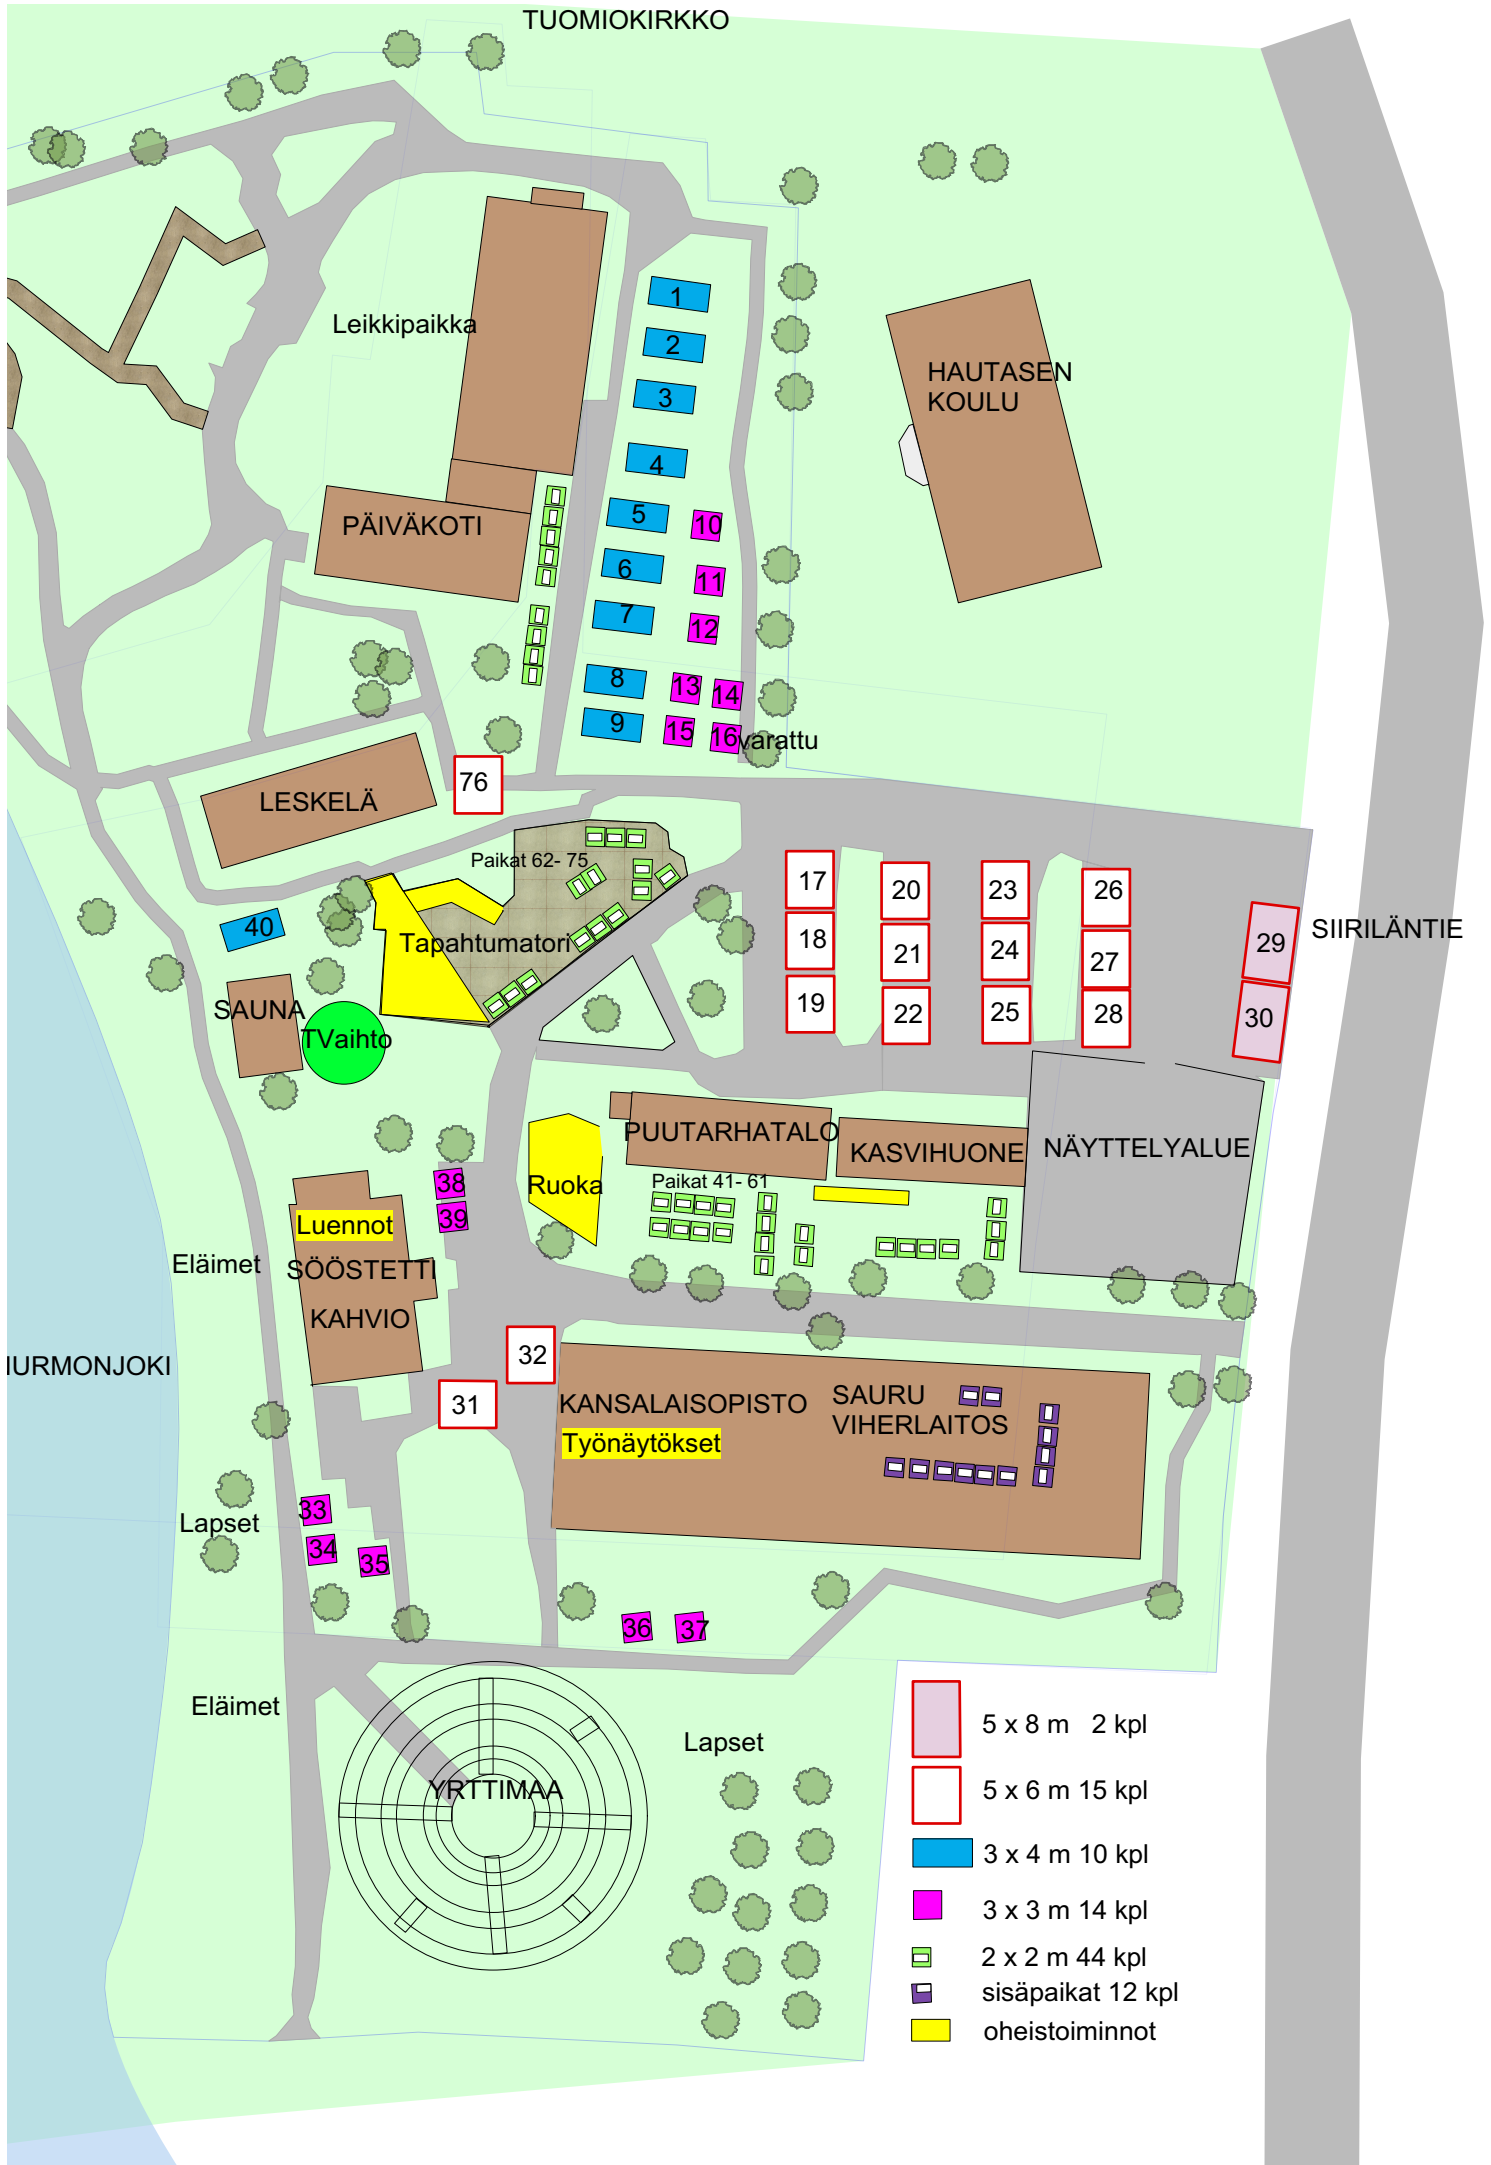

TUOMIOKIRKKO

- 5 x 8 m 2 kpl
- 5 x 6 m 15 kpl
- 3 x 4 m 10 kpl
- 3 x 3 m 14 kpl
- 2 x 2 m 44 kpl
- sisäpaikat 12 kpl
- oheistoiminnot

Eläimet

Lapset

YRTTIMAA

Lapset

Eläimet

Eläimet

SÖÖSTETTI
KAHVIO

SAUNA

40

LESKELÄ

76

Tapahtumatori

Paikat 62-75

Ruoka

18

19

20

21

22

23

24

25

26

27

28

29

30

31

32

33