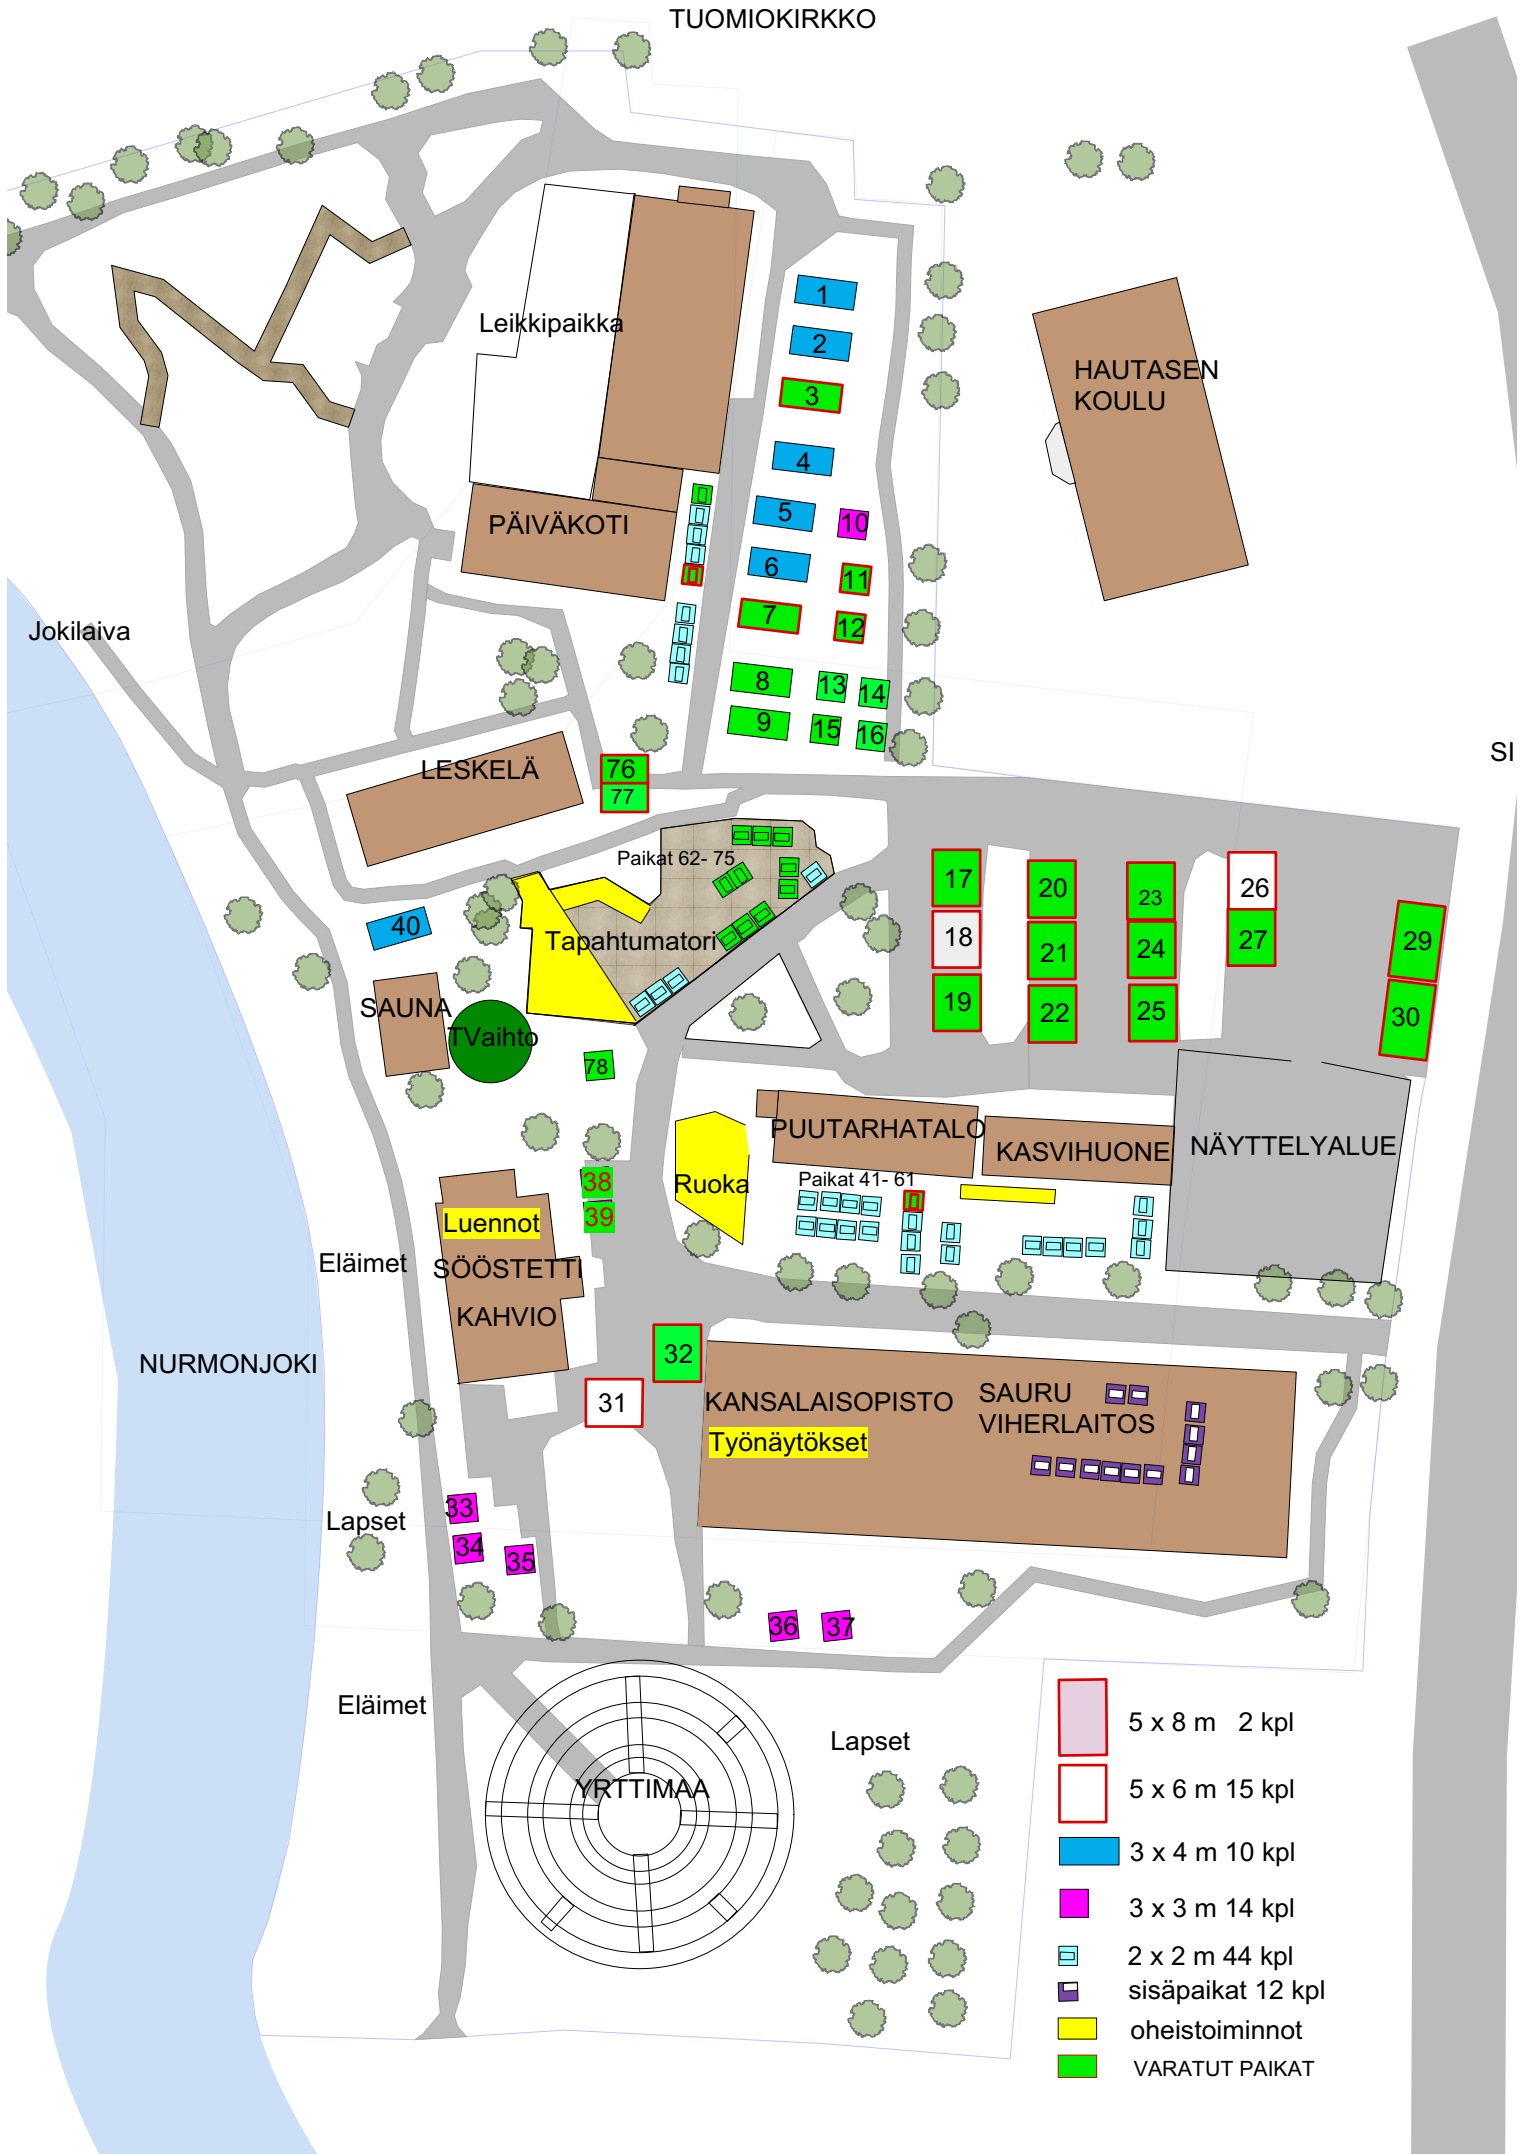

TUOMIOKIRKKKO

Jokilaiva

SI

NURMONJOKI

Eläimet

Lapset

Eläimet

Lapset

- 5 x 8 m 2 kpl
- 5 x 6 m 15 kpl
- 3 x 4 m 10 kpl
- 3 x 3 m 14 kpl
- 2 x 2 m 44 kpl
- sisäpaikat 12 kpl
- oheistoiminnot
- VARATUT PAIKAT

YRTTIMAA