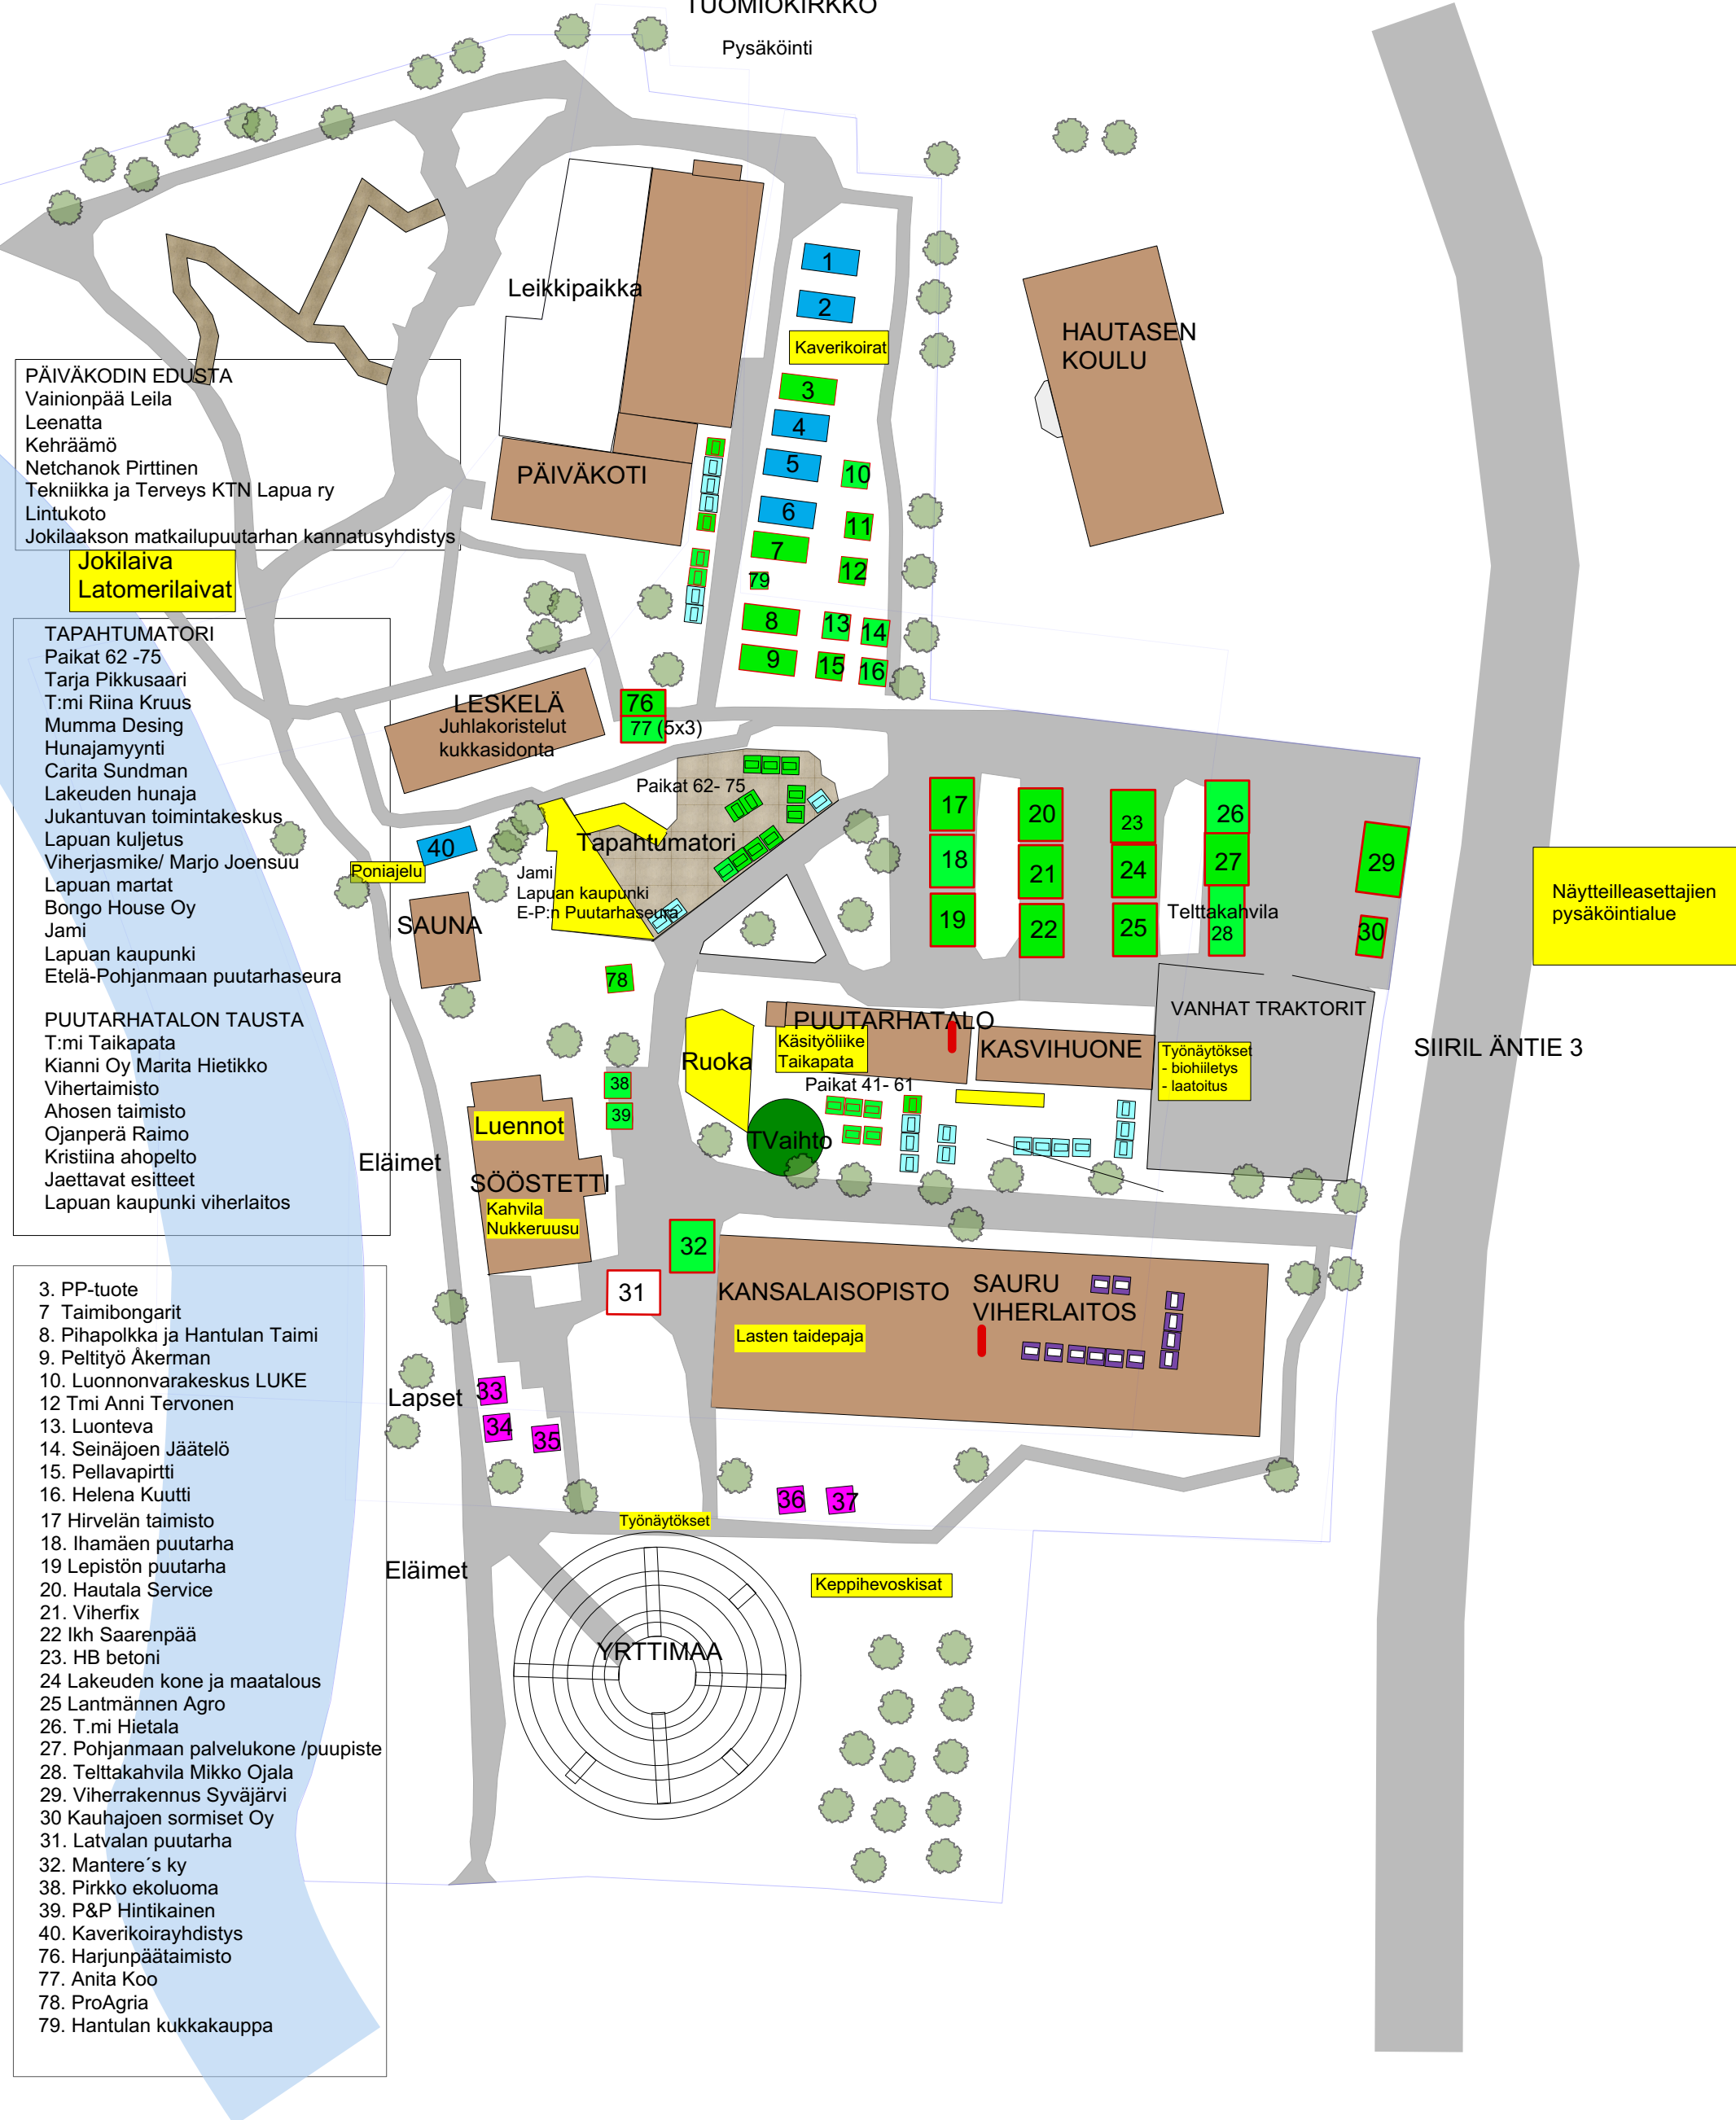

TUOMIOKIRKKO

Pysäköinti

PÄIVÄKODIN EDUSTA
 Vainionpää Leila
 Leenatta
 Kehräämö
 Netchanok Pirttinen
 Tekniikka ja Terveys KTN Lapua ry
 Lintukoto
 Jokilaakson matkailupuutarhan kannatusyhdistys

Jokilaiva
 Latomerilaivat

TAPAHTUMATORI
 Paikat 62 -75
 Tarja Pikkusaari
 T:mi Riina Kruus
 Mumma Desing
 Hunajamyynti
 Carita Sundman
 Lakeuden hunaja
 Jukantuvan toimintakeskus
 Lapuan kuljetus
 Viherjasmike/ Marjo Joensuu
 Lapuan martat
 Bongo House Oy
 Jami
 Lapuan kaupunki
 Etelä-Pohjanmaan puutarhaseura

PUUTARHATALON TAUSTA
 T:mi Taikapata
 Kianni Oy Marita Hietikko
 Vihertaimisto
 Ahosen taimisto
 Ojanperä Raimo
 Kristiina ahopelto
 Jaettavat esitteet
 Lapuan kaupunki viherlaitos

- 3. PP-tuote
- 7 Taimibongarit
- 8. Pihapolkka ja Hantulan Taimi
- 9. Peltityö Åkerman
- 10. Luonnonvarakeskus LUKE
- 12 Tmi Anni Tervonen
- 13. Luonteva
- 14. Seinäjoen Jäätelö
- 15. Pellavapirtti
- 16. Helena Kuutti
- 17 Hirvelän taimisto
- 18. Ihämäen puutarha
- 19 Lepistön puutarha
- 20. Hautala Service
- 21. Viherfix
- 22 Ikh Saarenpää
- 23. HB betoni
- 24 Lakeuden kone ja maatalous
- 25 Lantmännen Agro
- 26. T.mi Hietala
- 27. Pohjanmaan palvelukone /puupiste
- 28. Telttakahvila Mikko Ojala
- 29. Viherrakennus Syväjärvi
- 30 Kauhajoen sormiset Oy
- 31. Latvalan puutarha
- 32. Mantere´s ky
- 38. Pirkko ekoluoma
- 39. P&P Hintikainen
- 40. Kaverikoirayhdistys
- 76. Harjunpäätaimisto
- 77. Anita Koo
- 78. ProAgria
- 79. Hantulan kukkakauppa

Näytteilleasettajien
 pysäköintialue

SIIRIL ÄNTIE 3